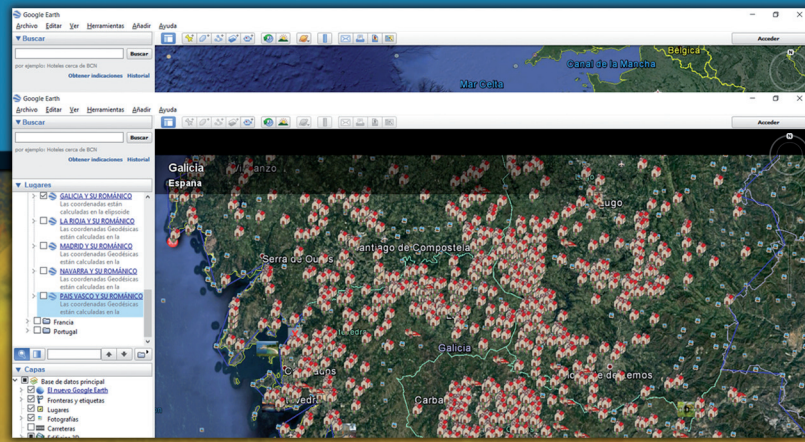

Participa e Colabora

DESCARGA A APP EN
novacarta.eu

LOCALIZA POR GPS E FAI FOTOS

Castro de Baroña

42.695045
-9.031890

Acantilados de Loiba

43.744415
-7.753392

Río Támega

41.935902
-7.454410

Praia de Rinlo

43.670182
-7.364850

Río de Bañobre e praia de Miño

43.361359
-8.205070

IES Ánxel Fole

43.023842
-7.570670

O Entroido de Verín

41.938648
-7.438870

Cerámica de Sargadelos

43.666210
-7.403650

CONCURSO Novacarta

ORGANIZA:

Institución Galega de Ciencia

PATROCINA:

Deputación
DA CORUÑA