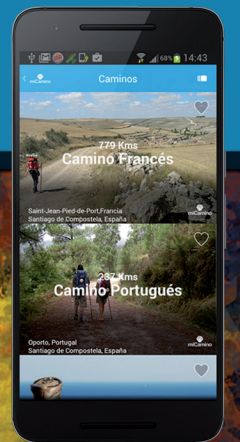

Participa e Colabora

DESCARGA A APP EN
novacarta.eu

LOCALIZA POR GPS E FAI FOTOS

Castro de Baroña

42.695045
-9.031890

Acantilados de Loiba

43.744415
-7.753392

Río Támega

41.935902
-7.454410

Praia de Rinlo

43.670182
-7.364850

Río de Bañobre e praia de Miño

43.361359
-8.205070

IES Ánxel Fole

43.023842
-7.570670

O Entroido de Verín

40

Premios

Fotos, Videos, Sons..