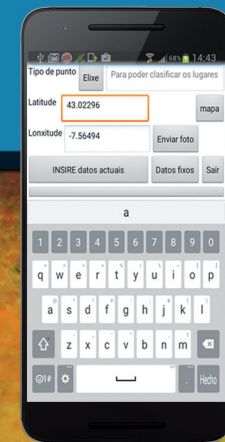

Participa e Colabora

DESCARGA A APP EN
novacarta.eu

LOCALIZA POR GPS E FAI FOTOS

Castro de Baroña

42.695045
-9.031890

Acantilados de Loiba

43.744415
-7.753392

Río Támega