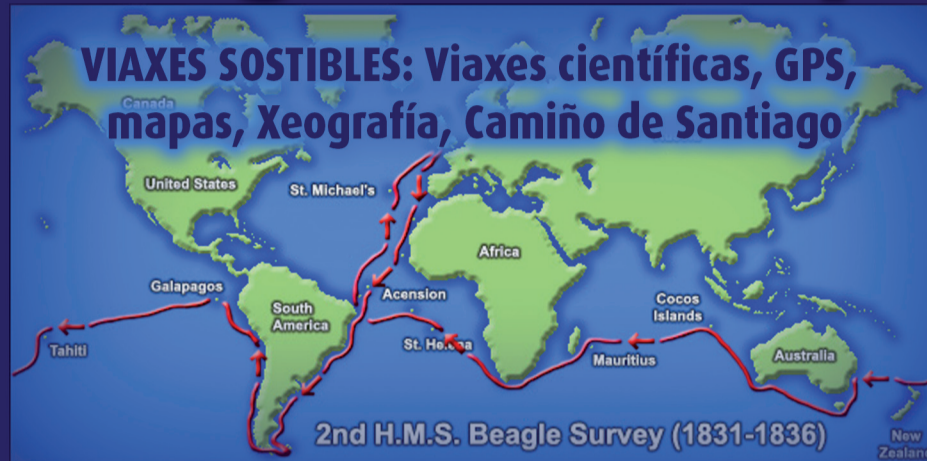

2017 · Viaxes pola Ciencia

A viaxe do Beagle e o mapa de Fontán

Charles Darwin

Domingo Fontán

4 de novembro · 2017

VIII Día da Ciencia en Galego

Institución Galega de Ciencia

COLABORA E PARTICIPA: